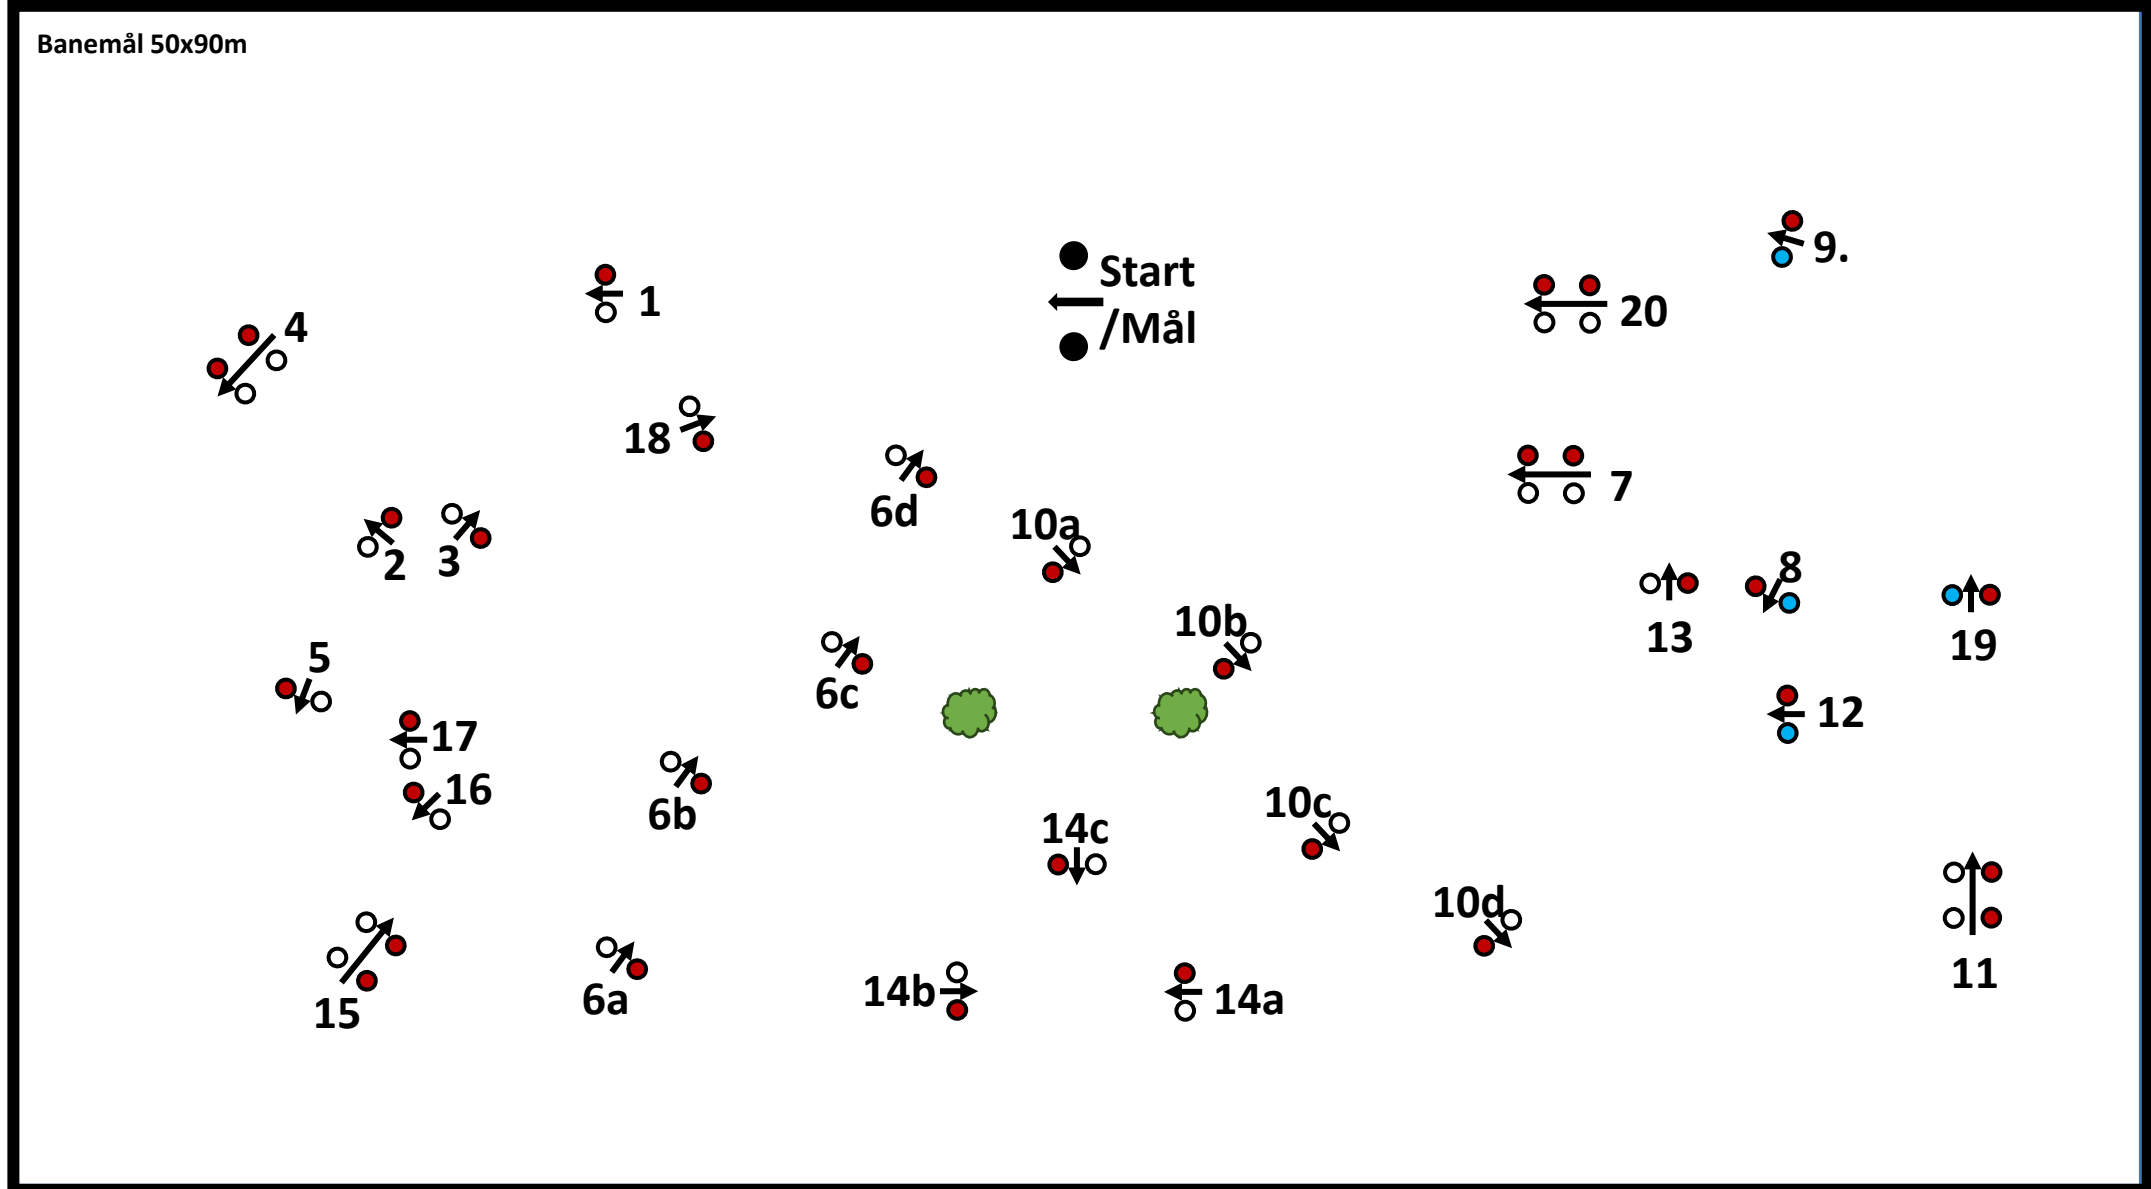

Velkommen til NM i Kjøring
og
KM for Hordaland og Rogaland Rytterkrets

NM-K 2024

Banebygger KBB2: *Linda B. Thomsen*

Design by: *Elisabeth Anderssen*

VB + 20 cm

Start, 1-20, mål.

Smale porter: 8, 9, 12, 19

Lengde: 790 m

Max tid: 189,6 sek

NM 2024

Banemål 50x90m

NM-K 2024

Dommer

Banebygger KBB2: *Linda B. Thomsen*

Design by: *Elisabeth Andassen*

Lett + 30 cm

Start, 1-20, mål.

Smale porter: 8, 12, 13

Lengde: 650 m

Max tid hest: 195 sek

Max tid ponni: 205,26 sek

HORDALAND RYTTERKRETS

KM HRK

og
RORYK

Banemål 50x90m

NM-K 2024

Dommer

Banebygger KBB2: *Linda B. Thomsen*

Design by: *Elisabeth Andersen*

Banemål 50x90m