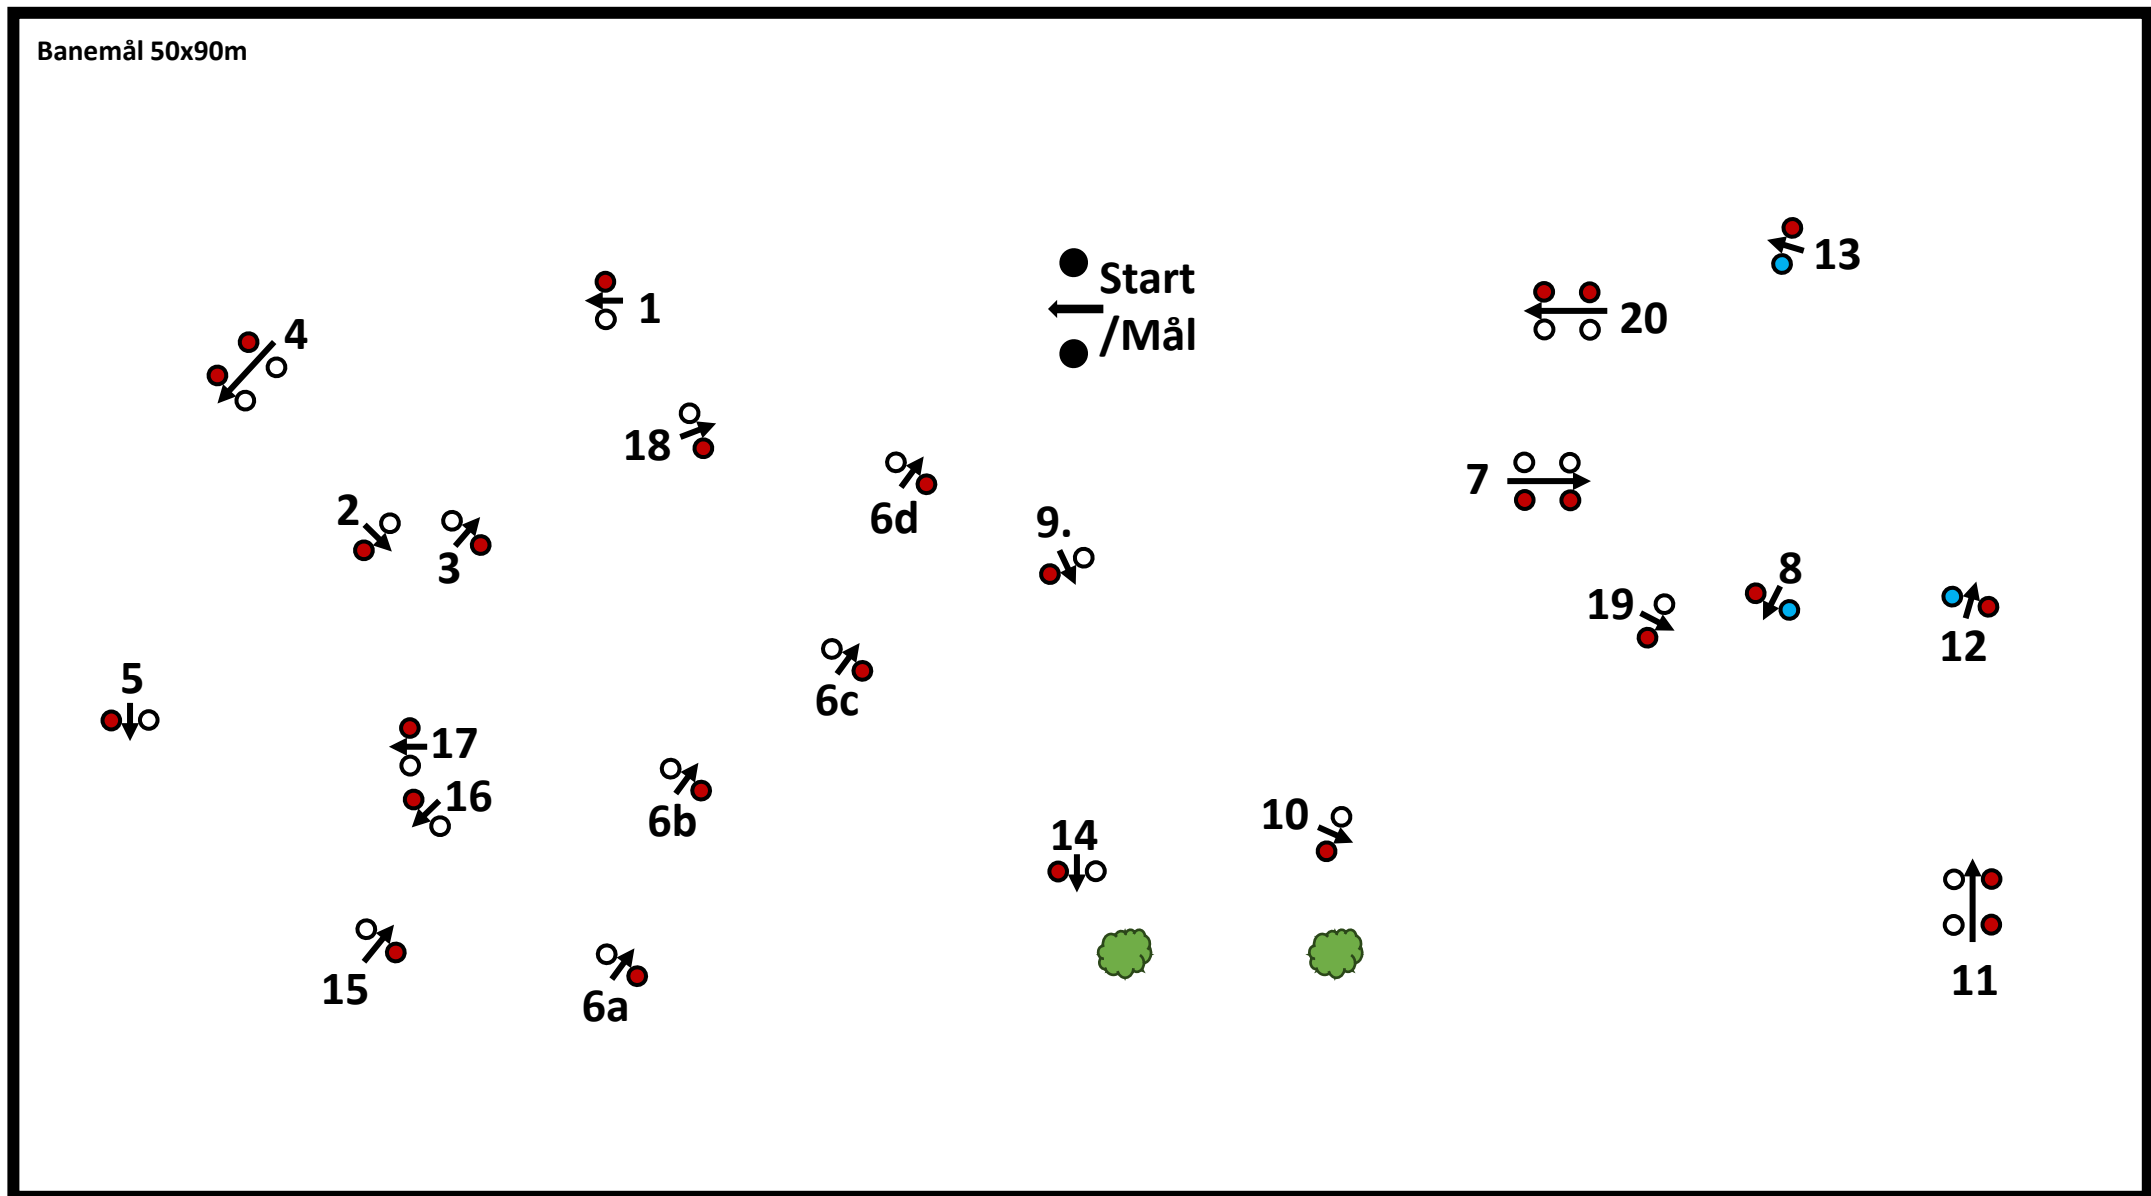

Max tid: 189,6 sek

NM 2024

Banemål 50x90m

NM-K 2024

Dommer

Banebygger KBB2: *Linda B. Thomsen*

Design by: *Elisabeth Andassen*

Lett + 30 cm

Start, 1-20, mål.

Smale porter: 8, 12, 13

Lengde: 650 m

Max tid hest: 195 sek

Max tid ponni: 205,26 sek

HORDALAND RYTTERKRETS

KM HRK

og
RORYK

Banemål 50x90m

NM-K 2024

Dommer

Banebygger KBB2: *Linda B. Thomsen*

Design by: *Elisabeth Andersen*

Banemål 50x90m